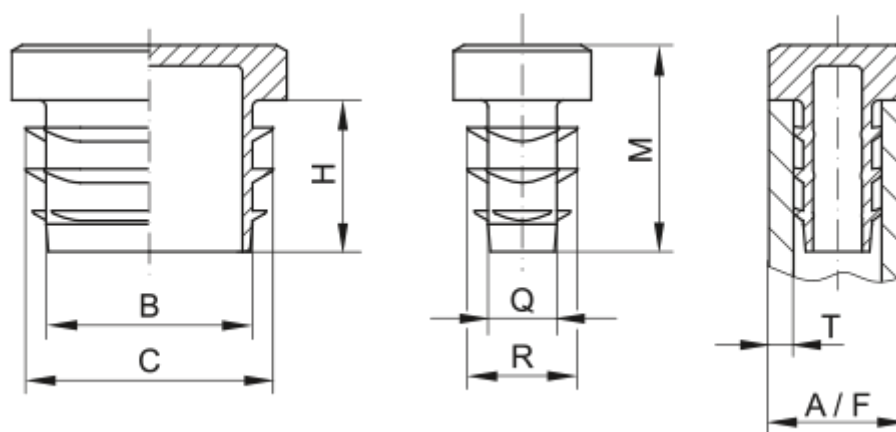

Varenummer: 59GPN270R4015152

Beskrivelse: KLEE Endeprop for 4-kant rør GPN 270 - 40x15 (Væg tykkelse 1,5-2)

## Mål

A = 40x15

B = 34

C = 38

H = 14

M = 19

Q = 9

R = 13